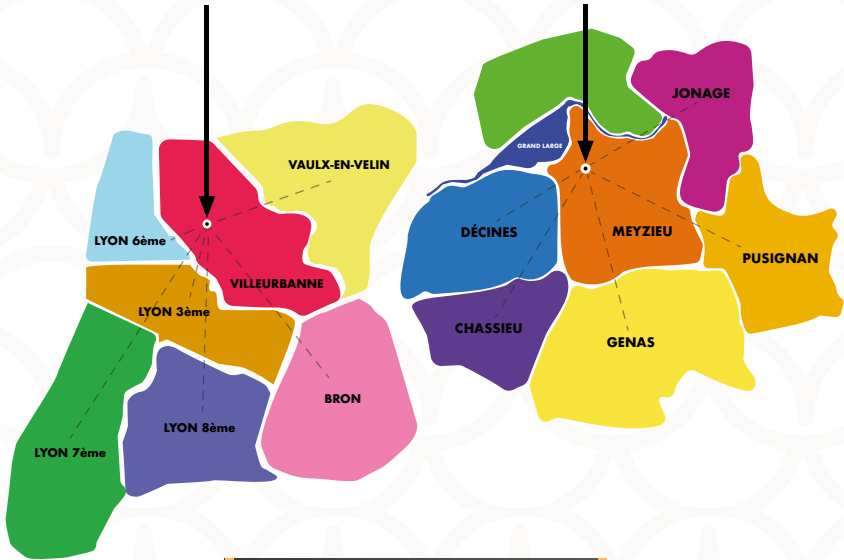

ATO Sushi

NOS RESTAURANTS

ATO SUSHI GRATTE-CIEL
16 RUE PAUL VERLAINE,
69100 VILLEURBANNE

ATO SUSHI MEYZIEU
69 AVENUE DE VERDUN,
69330 MEYZIEU

ZONES DE LIVRAISON

Commandez par téléphone : 04 28 29 53 88 ou sur notre site : WWW.ATO-SUSHI.COM Tarif 2022/2023